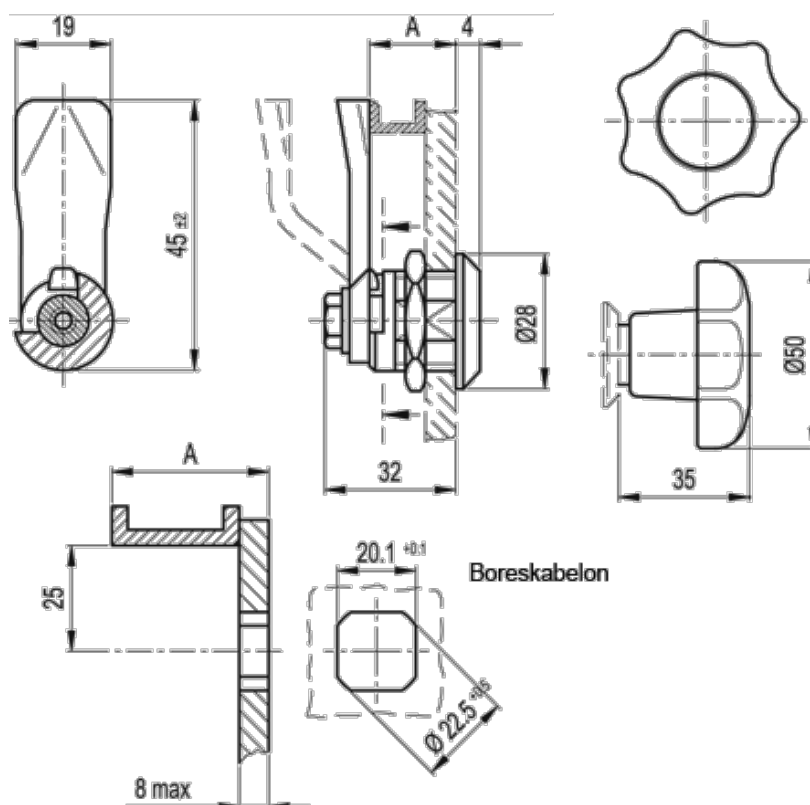

Varenummer: 20837002
Beskrivelse: E+G Låseelement
GN 115-SG-6

Mål

A = 6